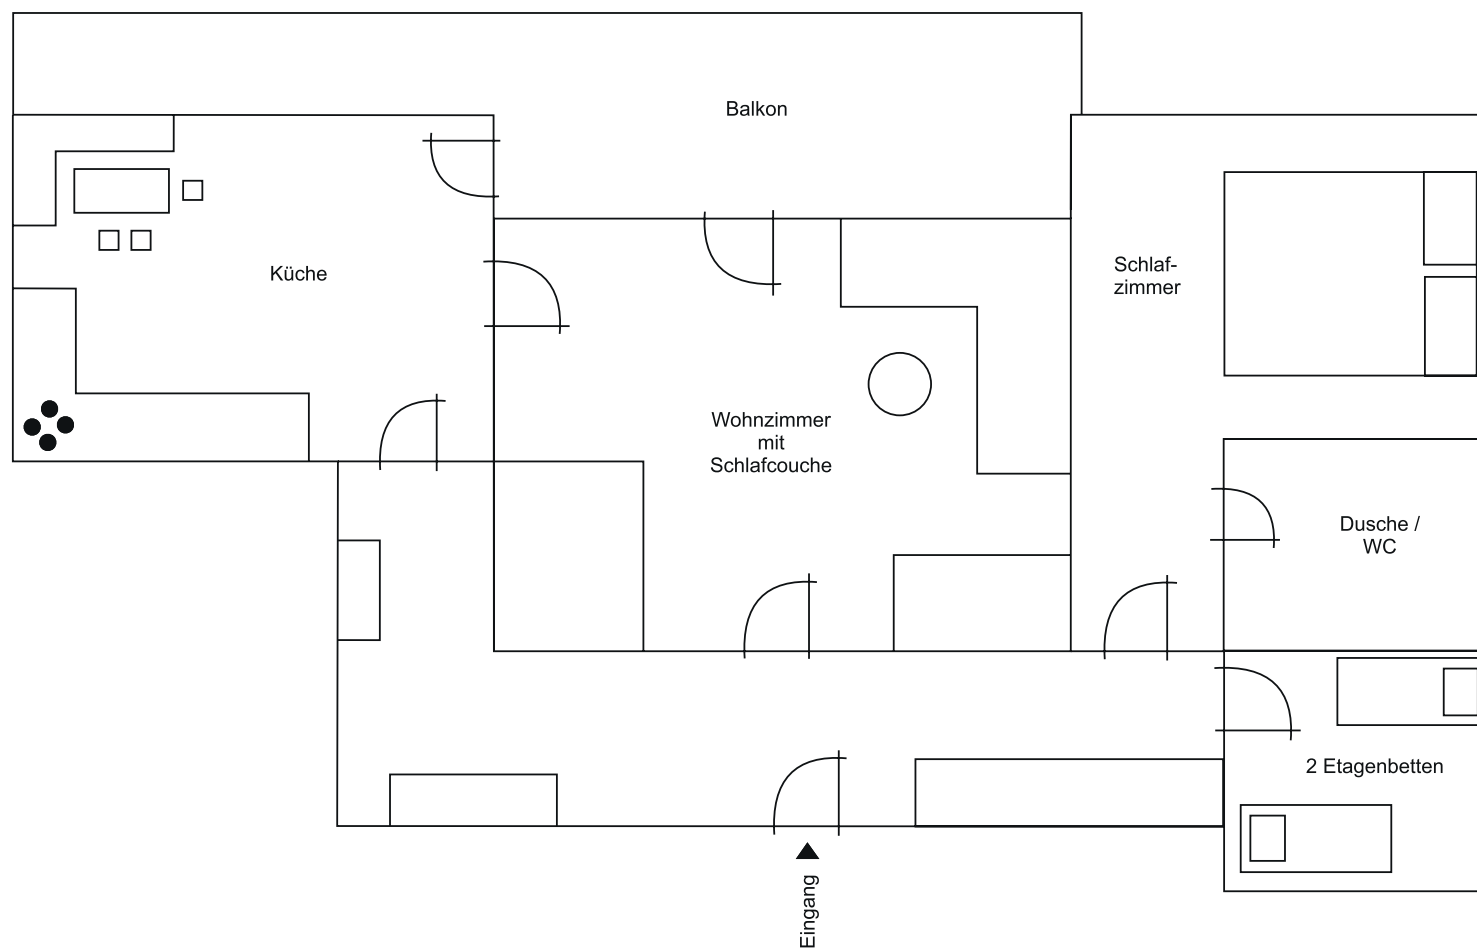

## Grundriss Wohnung bis 6 Personen ca. 80 m<sup>2</sup>

Alpinhotel Zerres  
Günter Pfeifer  
Montafonerstraße 53  
A-6794 Gaschurn-Partenen  
Tel. +43 5558 8301  
Fax +43 5558 8301-4  
info@ferienmacher.com  
www.ferienmacher.com